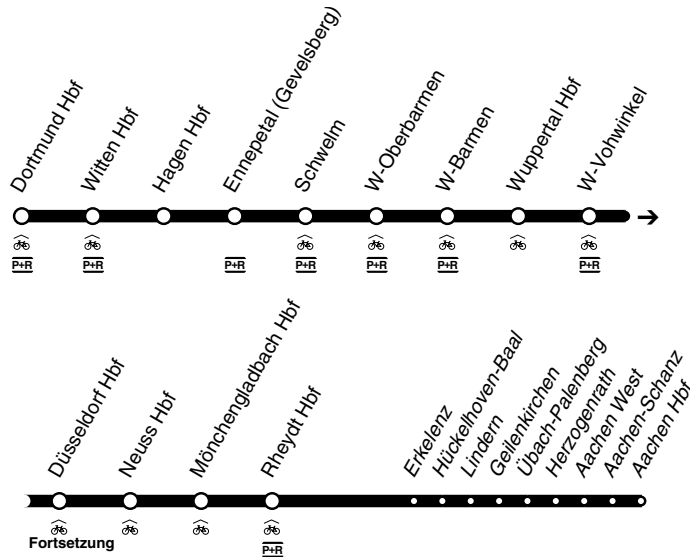

RE **RE4**

Wupper - Express

DB-Kursbuchstrecke: 427, 455, 485

Fahrradmitnahme begrenzt möglich
Anschlüsse siehe Haltestellenverzeichnis/Linienplan

RE4 **DB** Dortmund - Witten - Hagen - Wuppertal -
Düsseldorf - Neuss - Mönchengladbach - Aachen
und zurück **RE** **RE4**

05 = nur montags - donnerstags **76** = Freitag, Samstag und vor Feiertagen**RE4****DB**Dortmund - Witten - Hagen - Wuppertal - Düsseldorf - Neuss - Mönchengladbach - Aachen **RE****RE4**

RE RE4

samstags

RE4 = nur vor Feiertagen**RE4****DB**Aachen-Mönchengladbach-Neuss-Düsseldorf-
Wuppertal - Hagen - Witten - Dortmund**RE4****RE**