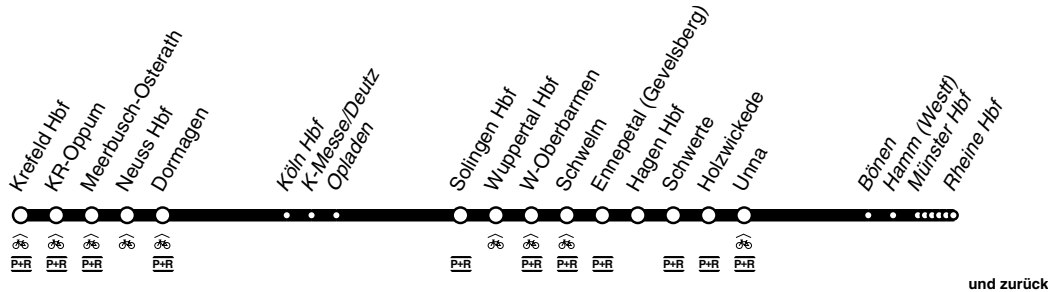

RE **RE7**

Rhein-Münsterland - Express

DB-Kursbuchstrecke: 495, 455, 410

Fahrradmitnahme begrenzt möglich
Anschlüsse siehe Haltestellenverzeichnis/Linienplan

RE7
national
express

Krefeld - Köln - Solingen -
Wuppertal - Hagen - Hamm - Münster - Rheine
und zurück

RE7national
expressKrefeld - Köln - Solingen -
Wuppertal - Hagen - Hamm - Münster - Rheine**RE7****RE**

RE **RE7**

montags bis freitags

RE7national
expressRheine - Münster - Hamm - Hagen - Wuppertal -
Solingen - Köln - Krefeld**RE7****RE**

04 = Sonntag **73** = nur vor Feiertagen**RE7**national
expressRheine - Münster - Hamm - Hagen - Wuppertal -
Solingen - Köln - Krefeld**RE****RE7**