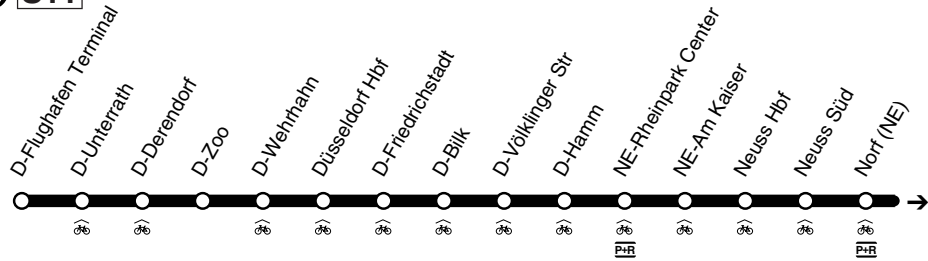

S **S11**

Fortsetzung

und zurück

Anschlüsse siehe Haltestellenverzeichnis/Linienplan

Fahrradbeförderung gantztägig, soweit die vorhandenen Kapazitäten und die Platzsituation dies zulassen

S11

D-Flughafen Terminal - Düsseldorf Hbf - Neuss -
Dormagen - Köln - Bergisch Gladbach
und zurück

S11

S S11**montags bis freitags**

Haltestellen		Abfahrtszeiten												
D-Flughafen Terminal		1.24			5.24	6.24	6.54	7.04	7.24		19.04			
D-Unterrath		27			27	27	57	07	27		07			
D-Derendorf		30			30	30	7.00	10	30		10			
D-Zoo		32			32	32	02	12	32		12			
D-Wehrhahn		34			34	34	04	14	34		14			
Düsseldorf Hbf ^{4h}	an	1.36			5.36	6.36	7.06	7.16	7.36		19.16			
Düsseldorf Hbf ^{3h}	ab		4.18	5.18	5.38	6.38	7.08	7.18	7.38		19.18			
D-Friedrichstadt			20	20	40	40	10	20	40		20			
D-Bilk			22	22	42	42	12	22	42		22			
D-Völklinger Straße			24	24	44	44	14	24	44		24			
D-Hamm			26	26	46	46	16	26	46		26			
NE-Rheinpark Center			29	29	49	49	19	29	49		29			
NE-Am Kaiser (Bstg 2)			31	31	51	alle	51	21	31	51	usw.	31		
Neuss Hauptbahnhof	an	4.35		5.35	5.55	20	6.55	7.25	7.35	7.55	bis	19.35		
Neuss Hauptbahnhof	ab	4.36		5.36	5.56	Min.	6.56	7.26	7.36	7.56		19.36		
Neuss Süd ^S			40	alle	40	6.00	7.00	30	40	8.00		40		
Neuss Norf Bf ^S			43	20	43	03	03	33	43	03		43		
Allerheiligen ^S			46	Min.	46	06	06	36	46	06		46		
Dormagen Nievenheim BF			49		49	09	09	39	49	09		49		
Dormagen	an	4.52		5.52	6.12	7.12	7.42	7.52	8.12		19.52			
Dormagen	ab	4.53		5.53	6.13	7.13	7.43	7.53	8.13		19.53			
Dormagen Chempark		4.56		5.56	6.16	7.16	7.46	7.56	8.16		19.56			
Köln-Worringen Bf	an		4.59	5.59	6.19	7.19	7.49	7.59	8.19		19.59			
Köln-Worringen Bf	ab	1.22		5.02	6.02	6.22	7.22	7.52	8.02	8.22		20.02		
K-Nippes		1.12	42		22	22	42	8.12	22	42		22		
Köln Hbf	an	1.16	1.46		5.26	6.26	6.46	7.46	8.16	8.26	8.46	20.26		
Köln Hbf	ab	1.17		4.27	4.47	5.07	5.27	6.27	6.47	7.47	8.17	8.27	8.47	20.27
Bergisch Gladbach	an	1.38		4.48	5.08	5.28	5.48	6.48	7.08	8.08	8.38	8.48	9.08	20.48