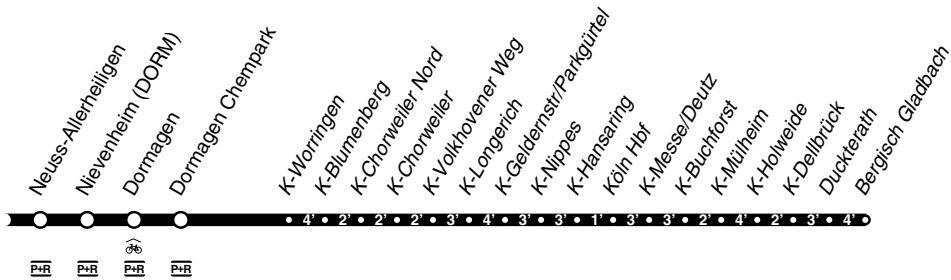

S **S11**

Fortsetzung

und zurück

Anschlüsse siehe Haltestellenverzeichnis/Linienplan

Fahrradbeförderung gantztägig, soweit die vorhandenen Kapazitäten und die Platzsituation dies zulassen

S11

D-Flughafen Terminal - Düsseldorf Hbf - Neuss -
Dormagen - Köln - Bergisch Gladbach
und zurück

S11

S S11**montags bis freitags**

Haltestellen		Abfahrtszeiten												
D-Flughafen Terminal		1.24			5.24	6.24	6.54	7.04	7.24		19.04			
D-Unterrath		27			27	27	57	07	27		07			
D-Derendorf		30			30	30	7.00	10	30		10			
D-Zoo		32			32	32	02	12	32		12			
D-Wehrhahn		34			34	34	04	14	34		14			
Düsseldorf Hbf ^{4h}	an	1.36			5.36	6.36	7.06	7.16	7.36		19.16			
Düsseldorf Hbf ^{3h}	ab		4.18	5.18	5.38	6.38	7.08	7.18	7.38		19.18			
D-Friedrichstadt			20	20	40	40	10	20	40		20			
D-Bilk			22	22	42	42	12	22	42		22			
D-Völklinger Straße			24	24	44	44	14	24	44		24			
D-Hamm			26	26	46	46	16	26	46		26			
NE-Rheinpark Center			29	29	49	49	19	29	49		29			
NE-Am Kaiser (Bstg 2)			31	31	51	alle	51	21	31	51	usw.	31		
Neuss Hauptbahnhof	an	4.35		5.35	5.55	20	6.55	7.25	7.35	7.55	bis	19.35		
Neuss Hauptbahnhof	ab	4.36		5.36	5.56	Min.	6.56	7.26	7.36	7.56		19.36		
Neuss Süd ^S			40	alle	40	6.00	7.00	30	40	8.00		40		
Neuss Norf Bf ^S			43	20	43	03	03	33	43	03		43		
Allerheiligen ^S			46	Min.	46	06	06	36	46	06		46		
Dormagen Nievenheim BF			49		49	09	09	39	49	09		49		
Dormagen	an	4.52		5.52	6.12	7.12	7.42	7.52	8.12		19.52			
Dormagen	ab	4.53		5.53	6.13	7.13	7.43	7.53	8.13		19.53			
Dormagen Chempark		4.56		5.56	6.16	7.16	7.46	7.56	8.16		19.56			
Köln-Worringen Bf	an		4.59	5.59	6.19	7.19	7.49	7.59	8.19		19.59			
Köln-Worringen Bf	ab	1.22		5.02	6.02	6.22	7.22	7.52	8.02	8.22		20.02		
K-Nippes		1.12	42		22	22	42	8.12	22	42		22		
Köln Hbf	an	1.16	1.46		5.26	6.26	6.46	7.46	8.16	8.26	8.46	20.26		
Köln Hbf	ab	1.17		4.27	4.47	5.07	5.27	6.27	6.47	7.47	8.17	8.27	8.47	20.27
Bergisch Gladbach	an	1.38		4.48	5.08	5.28	5.48	6.48	7.08	8.08	8.38	8.48	9.08	20.48