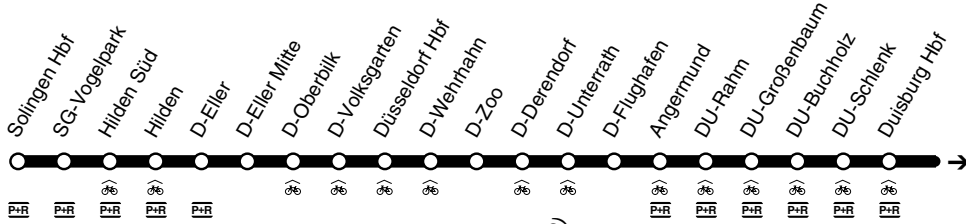

DB-Kursbuchstrecke: 450.1

Fortsetzung

und zurück

Anschlüsse siehe Haltestellenverzeichnis/Linienplan  
Fahrradbeförderung ganztägig

Solingen - Düsseldorf Hbf - D-Flughafen -  
Duisburg - Mülheim - Essen - Bochum - Dortmund  
und zurück

Essen Hbf	ab	1.26	2.26	4.26	4.46	5.06	5.26	5.46	6.06	6.26		7.26	7.46	8.06		8.26	8.46
E-Steele		30	30	30	50	10	30	50	10	30		30	50	10		30	50
E-Steele Ost		32	32	32	52	12	32	52	12	32		32	52	12		32	52
E-Eiberg		34	34	34	54	14	34	54	14	34		34	54	14		34	54
Wattenscheid-Höntrop		38	38	38	58	18	38	58	18	38		38	58	18		38	58
BO-Ehrenfeld		41	41	41	5.01	21	41	6.01	21	41		41	8.01	21		41	9.01
Bochum Hbf	an	1.43	2.43	4.43	5.03	5.23	5.43	6.03	6.23	6.43		7.43	8.03	8.23		8.43	9.03
Bochum Hbf	ab	1.44	2.44	4.44	5.04	5.24	5.44	6.04	6.24	6.44	alle	7.44	8.04	8.24		8.44	9.04
BO-Langendreer West		48	48	48	08	28	48	08	28	48	20	48	08	28		48	08
BO-Langendreer		50	50	50	10	30	50	10	30	50	Min.	50	10	30		50	10
DO-Kley		53	53	53	13	33	53	13	33	53		53	13	33		53	13
DO-Oespel		56	56	56	16	36	56	16	36	56		56	16	36		56	16
DO-Universität		59	59	59	19	39	59	19	39	59		59	19	39		59	19
DO-Dorstfeld Süd		2.01	3.01	5.01	21	41	6.01	21	41	7.01		8.01	21	41		9.01	21
DO-Dorstfeld	an	2.02	3.02	5.02	5.22	5.42	6.02	6.22	6.42	7.02		8.02	8.22	8.42		9.02	9.22
DO-Dorstfeld	ab	2.03	3.03	5.03	5.23	5.43	6.03	6.23	6.43	7.03		8.03	8.23	8.43		9.03	9.23
Dortmund Hbf	an	2.06	3.06	5.06	5.26	5.46	6.06	6.26	6.46	7.06		8.06	8.26	8.46		9.06	9.26

S1

Solingen - Düsseldorf Hbf - D-Flughafen - Duisburg - Mülheim - Essen - Bochum - Dortmund

S1

S1

Solingen - Düsseldorf Hbf - D-Flughafen - Duisburg - Mülheim - Essen - Bochum - Dortmund

S1

montags bis freitags

S1

DB Dortmund - Bochum - Essen - Mülheim - Duisburg  
D-Flughafen - Düsseldorf Hbf - Solingen

S1

S1

DB Dortmund - Bochum - Essen - Mülheim - Duisburg  
D-Flughafen - Düsseldorf Hbf - Solingen

S1

S1

**DB** Dortmund - Bochum - Essen - Mülheim - Duisburg  
D-Flughafen - Düsseldorf Hbf - Solingen