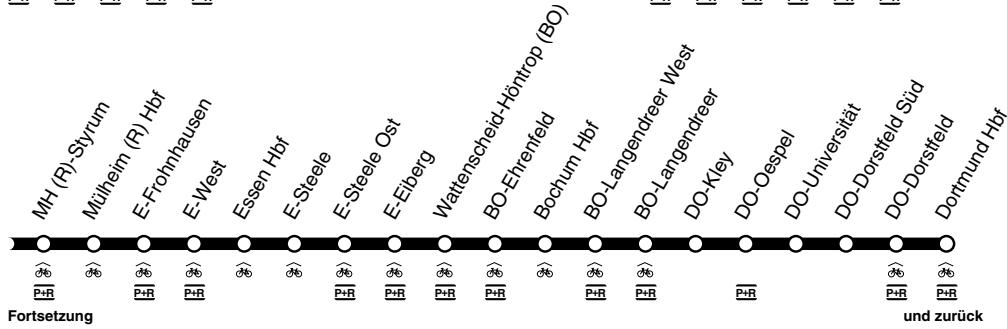

DB-Kursbuchstrecke: 450.1

Fortsetzung

und zurück

Anschlüsse siehe Haltestellenverzeichnis/Linienplan  
Fahrradbeförderung ganztägig

Solingen - Düsseldorf Hbf - D-Flughafen -  
Duisburg - Mülheim - Essen - Bochum - Dortmund  
und zurück

Essen Hbf	ab	1.26	2.26	4.26	4.46	5.06	5.26	5.46	6.06	6.26		7.26	7.46	8.06		8.26	8.46
E-Steele		30	30	30	50	10	30	50	10	30		30	50	10		30	50
E-Steele Ost		32	32	32	52	12	32	52	12	32		32	52	12		32	52
E-Eiberg		34	34	34	54	14	34	54	14	34		34	54	14		34	54
Wattenscheid-Höntrop		38	38	38	58	18	38	58	18	38		38	58	18		38	58
BO-Ehrenfeld		41	41	41	5.01	21	41	6.01	21	41		41	8.01	21		41	9.01
Bochum Hbf	an	1.43	2.43	4.43	5.03	5.23	5.43	6.03	6.23	6.43		7.43	8.03	8.23		8.43	9.03
Bochum Hbf	ab	1.44	2.44	4.44	5.04	5.24	5.44	6.04	6.24	6.44	alle	7.44	8.04	8.24		8.44	9.04
BO-Langendreer West		48	48	48	08	28	48	08	28	48	20	48	08	28		48	08
BO-Langendreer		50	50	50	10	30	50	10	30	50	Min.	50	10	30		50	10
DO-Kley		53	53	53	13	33	53	13	33	53		53	13	33		53	13
DO-Oespel		56	56	56	16	36	56	16	36	56		56	16	36		56	16
DO-Universität		59	59	59	19	39	59	19	39	59		59	19	39		59	19
DO-Dorstfeld Süd		2.01	3.01	5.01	21	41	6.01	21	41	7.01		8.01	21	41		9.01	21
DO-Dorstfeld	an	2.02	3.02	5.02	5.22	5.42	6.02	6.22	6.42	7.02		8.02	8.22	8.42		9.02	9.22
DO-Dorstfeld	ab	2.03	3.03	5.03	5.23	5.43	6.03	6.23	6.43	7.03		8.03	8.23	8.43		9.03	9.23
Dortmund Hbf	an	2.06	3.06	5.06	5.26	5.46	6.06	6.26	6.46	7.06		8.06	8.26	8.46		9.06	9.26